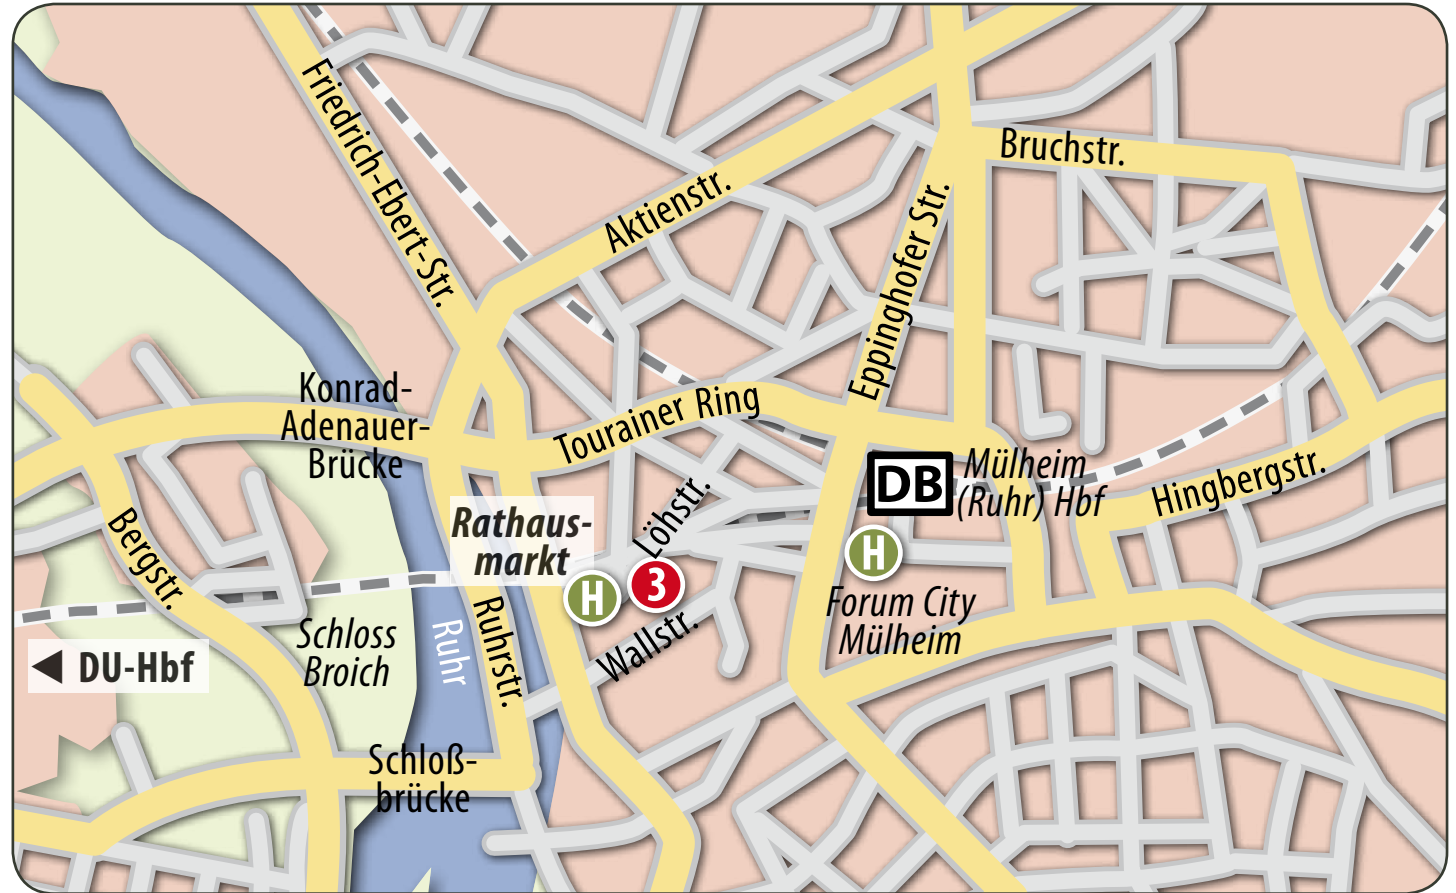

### Wegbeschreibung:

- ① **Bülowstraße 104 – 110**  
Die Berufsbildungswerkstatt befindet sich gegenüber der Broicher Mitte, erreichbar mit der Straßenbahnlinie 102 und den Buslinien 122 und 124, Haltestelle Broicher Mitte sowie mit der Straßenbahnlinie 901, Haltestelle Königstraße.

## Unser Standort: Löhstraße 18, 45468 Mülheim an der Ruhr

- ① Bülowstraße 104–110, 45479 Mülheim an der Ruhr
- ② Saalestraße 10, 45478 Mülheim an der Ruhr
- ③ Löhstraße 18, 45468 Mülheim an der Ruhr

### Wegbeschreibung:

#### ③ Löhstraße 18

Die Unterrichtsräume sind ca. 600 Meter vom Mülheimer Hauptbahnhof entfernt und von dort zu Fuß oder mit den Straßenbahnlinien 901 und 102, Haltestelle Stadtmitte – Ausgang Löhberg – erreichbar. Die Straßenbahnen fahren im 10-Minuten-Takt. Der Fußweg vom Mülheimer Hauptbahnhof bis zu den Unterrichtsräumen dauert etwa 6 Minuten.