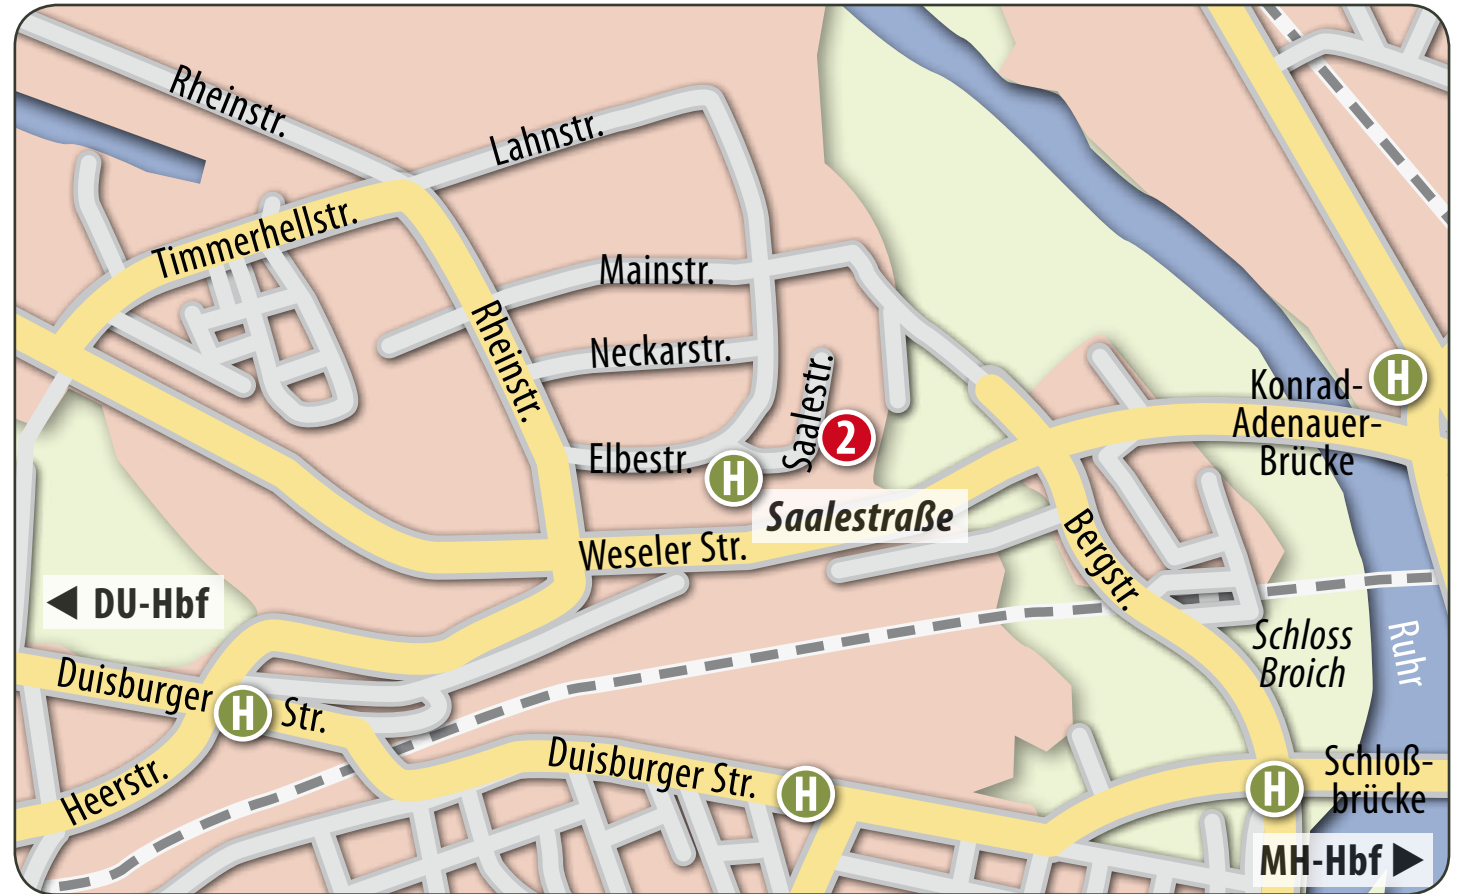

bbwe

Gemeinnützige Gesellschaft
für Beratung, Begleitung
und Weiterbildung mbH